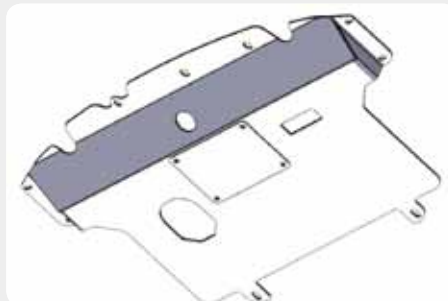

Estribos

Estribos laterales en plataforma de aluminio. Tipo STD.

* Sólo modelos 5 puertas.

072.TM-51857

Estribos

Estribos laterales en plataforma de aluminio. Tipo S50.

* Sólo modelos 5 puertas.

072.TM-51857-I

Protecciones de bajos

Protector de cárter SHERIFF.

190.24.1814- acero zincado

190.24.1897 - aluminio

Protecciones de bajos

*UrbanCruiser [2009 -]

Protector de cárter.

189.48001460 - duraluminio