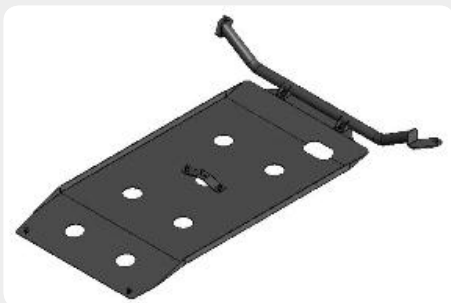

* LandCruiser J90 [1996 - 2003]

Parachoques

Parachoques frontal con base de cabestrante.

189.2444

Base de cabestrante

Base de cabestrante "oculta" para instalar con parachoques de origen.

189.2446

Estribos

Estribos en plataforma de aluminio con tubo en negro.

* Sólo para modelos 5 puertas.

189.2461

Talonerias

Talonerias/protecciones laterales para gato.

* Sólo para modelos 3 puertas.

189.2436 - sin aluminio
 189.2437 - con aluminio

Protecciones de bajos

Protector de cárter y barras de dirección.

189.2439 - acero zincado
 189.2448 - duraluminio

Protecciones de bajos

Protector de tr nsfer y caja de cambios.

189.2441 - acero zincado
 189.2449 - duraluminio

Protecciones de bajos

Protector de cárter y barras de direcci n SHERIFF.

190.24.0867 - acero
 190.24.1311 - aluminio

Protecciones de bajos

Protector de caja de cambios y tr nsfer SHERIFF.

* S lo para modelos 3 puertas.
 190.24.0868 - acero
 * S lo para modelos 5 puertas.
 190.24.1313 - acero
 190.24.1312 - aluminio