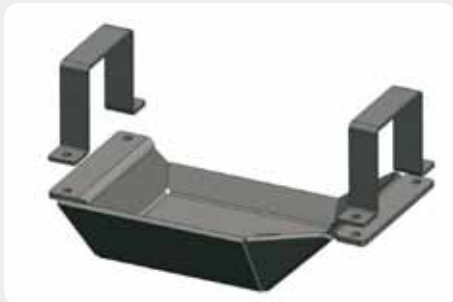

Protecciones de bajos

Protector de diferencial delantero.
189.48001426 - duraluminio