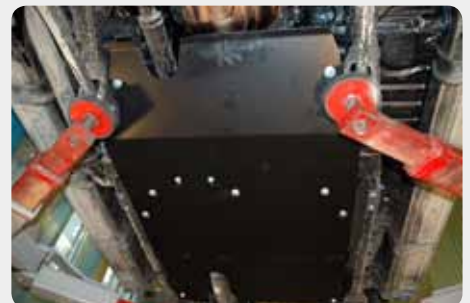

Base de cabestrante

Base de cabestrante "oculta" para instalar en parachoques de origen.
189.48001515

Protecciones de bajos

Protector de barras de dirección SHERIFF.
190.24.1202 - acero

Protecciones de bajos

Protector de caja de cambios y transfer SHERIFF.
190.24.1201 - acero

TOYOTA

Protecciones de bajos

Protector de barras de dirección.
189.48001425 - duraluminio

Protecciones de bajos

Protector de tr nsfer.
189.48001427 - duraluminio