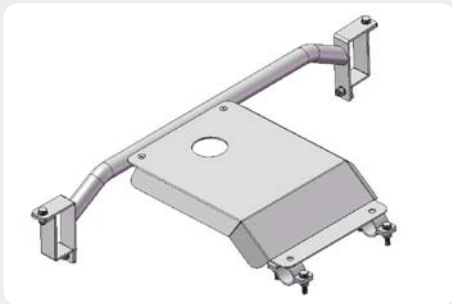

Protecciones de bajos

1. Protector de tr nsfer.
2. *S lo para Vitara 2.0 V6.
   - **189.1794** - acero zincado