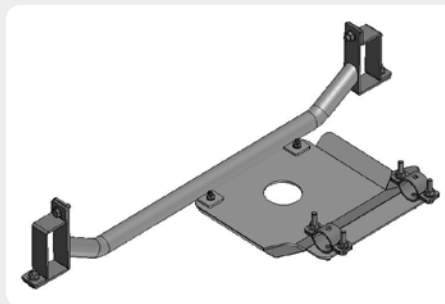

SUZUKI

* Vitara 2.0 [1990 - 1998]

Parachoques

Parachoques frontal con base de cabestrante.
189.2220

Parachoques

Parachoques trasero con huecos para pilotos.
189.2221

Protecciones de bajos

Protector de diferencial y cárter.
189.2223 - acero zincado
189.1793 - duraluminio

Protecciones de bajos

Protector de tr nsfer.
189.2225- acero zincado

Aletines

Juego de aletines en ABS (4 piezas).
 *S lo para [- 1996]
072.SV-50211 - 3 puertas
 *S lo para [1996 -]
072.SV-50252 - 3 puertas