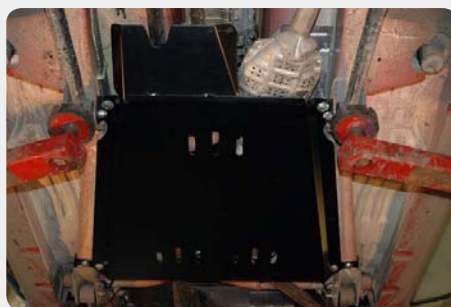

Protecciones de bajos

Protector de tr nsfer y caja de cambios SHERIFF.
190.23.0535 - acero zincado
190.23.1192 - aluminio