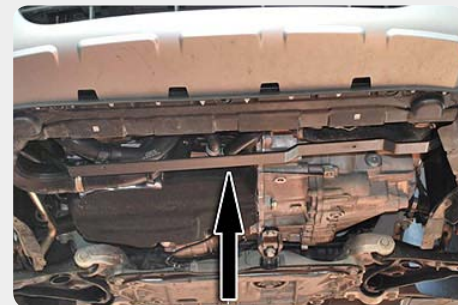

### Defensas

\* Yeti [2009 - ]

Defensa central inox baja sin grabación, Ø60mm. Homologación CE.

\*Sólo para vehículos sin protecciones de bajos originales.

**072.SI-85001**

\*Traviesa para instalar defensa central 072.SI-85001.