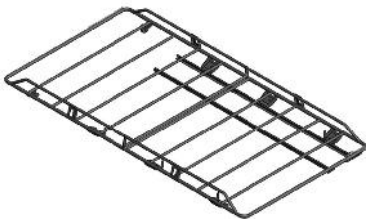

ACCESORIOS

DEFENSA

DEFENSA CENTRAL INOX
015.RN-48-I-CE

ESTRIBOS

ESTRIBOS INOX MOD. COMBI
60 mm CARROCE. CORTA
015.RN-32-I

ESTRIBOS

ESTRIBOS INOX MOD. COMBI
60 mm CARROCE. LARGA
015.RN-42-I

ESTRIBOS

ESTRIBOS INOX MOD. TUBO
60 mm CARROCE. CORTA
015.RN-43-I

ESTRIBOS

ESTRIBOS INOX MOD. TUBO
60 mm CARROCE. LARGA
015.RN-44-I

PORTAEQUIPAJES

PORTAEQUIPAJES DE CARGA
DEL 01 AL 07 L1H1
189.1837

PORTAEQUIPAJES

PORTAEQUIPAJES DE CARGA
DEL 01 AL 07 L2H1
189.1841