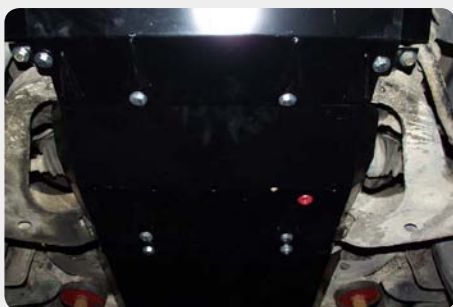

Protecciones de bajos

Protector de caja de cambios SHERIFF.

*Para instalar con protector de cárter SHERIFF.

190.14.0574 - acero zincado
190.14.0722 - aluminio