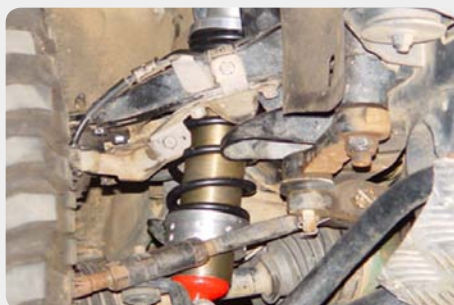

Suspensi n

Kit de amortiguador con muelle.
189.1344