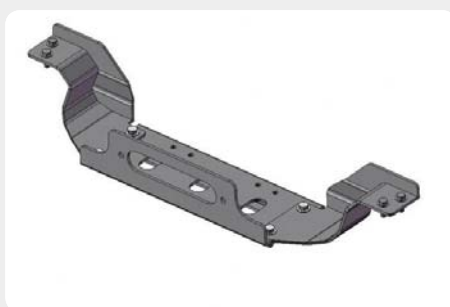

Base de cabestrante

Base de cabestrante "oculta" para instalar con parachoques de origen.
189.4296