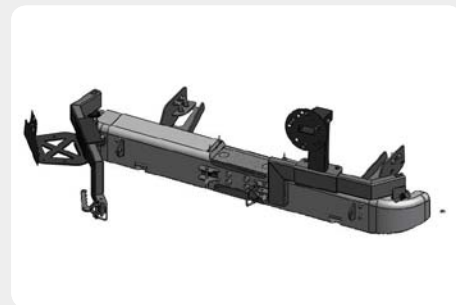

Parachoques

Parachoques trasero con soporte de rueda y bidón.

189.8162 - negro