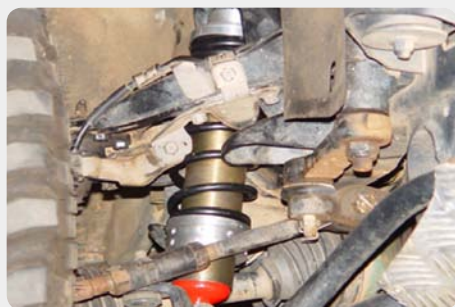

Suspensión

Kit de amortiguador con muelle.
189.1344