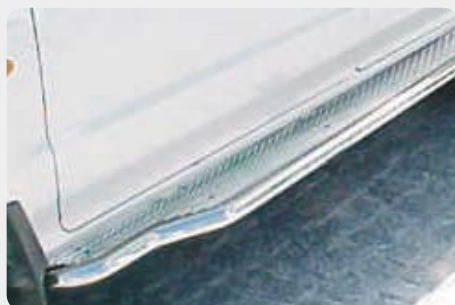

**Parachoques**

Parachoques trasero en doble tubo Ø60mm.  
**189.3580** - tubo inox

**Estribos**

Estribos en plataforma de aluminio con tubo inox.  
**189.3584**

**Estribos**

Estribos en plataforma de aluminio con tubo Ø50mm.  
 \* Sólo para doble cabina.  
**189.3558** - tubo inox  
**189.3559** - tubo en negro