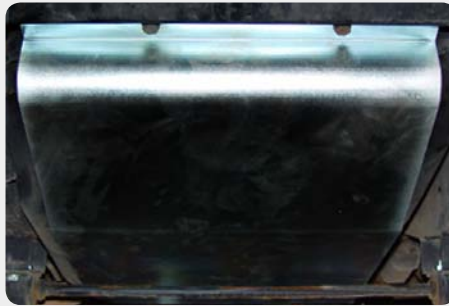

Protecciones de bajos

Protector de tr nsfer.
 *S lo para T200
189.1687 - acero zincado

Protecciones de bajos

Protector de tr nsfer.
 *S lo para T300
189.1673 - acero zincado

Protecciones de bajos

Protector de dep sito.
189.1689 - acero zincado
189.1690 - acero en negro