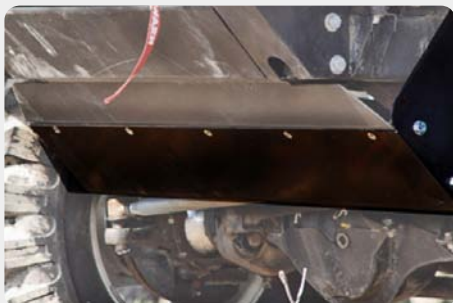

Protecciones de bajos

Protector de barras de dirección.
189.10014 - acero en negro