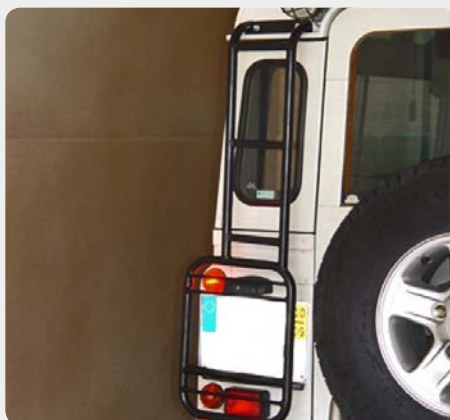

Escalera

Escalera trasera de acceso al portaequipajes, lado izquierdo.
189.21100