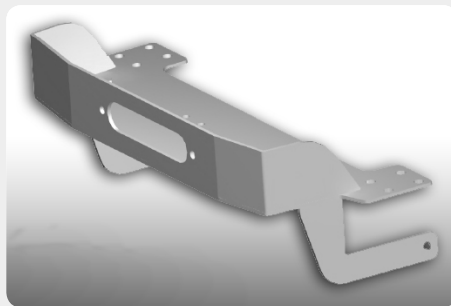

Parachoques

Accesorios compatibles con todos los Defender:

- * Defender 90 T200/300/TD4/TD5
- * Defender 110 TDI/TD5
- * Defender 130 TDI/TD5

Parachoques frontal con base de cabestrante.

- *Sólo modelos sin aire acondicionado. **189.10017**
- *Sólo modelos con aire acondicionado. **189.10015**

*Arco central con soporte de faros para parachoques frontal 189.10017/15.

- 189.10009** - versión 1
- 189.10061** - versión 2

Parachoques

Parachoques frontal con base de cabestrante, tipo original.

189.10095

Base de cabestrante

Base de cabestrante "oculta" para instalar en parachoques de origen.

189.10086

Protecciones de bajos

Protector de barras de dirección. Versión 2.

- 189.10081** - acero zincado
- 189.10082** - acero en negro
- 189.10083** - aluminio mate
- 189.10084** - aluminio pulido

Juego de barras de dirección reforzadas.

007.BDR002

Mecánica

Barra PANHARD delantera reforzada y regulable.
007.BPR003

Mecánica

Separador de rueda, 30mm.
189.1024

* Defender 90 T200/300 TDI
 [1989 - 1999]

Nota: Ver también accesorios comunes para todos los Defender al inicio de la marca.