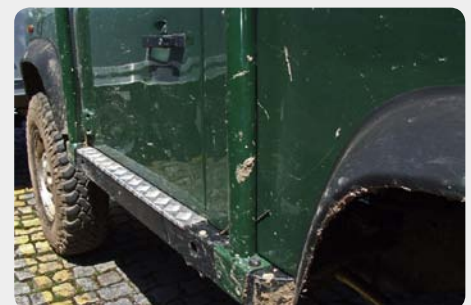

Parachoques

Parachoques trasero.

189.48001256

Estribos

Estribos en plataforma de aluminio, con tubo en negro, Ø50mm.

189.1053

Taloneretas

Taloneretas/protecciones para gato.