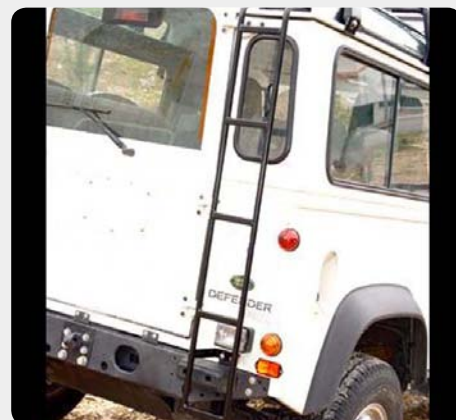

Escalera

Escalera trasera de acceso al portaequipajes, lado derecho.
189.21101