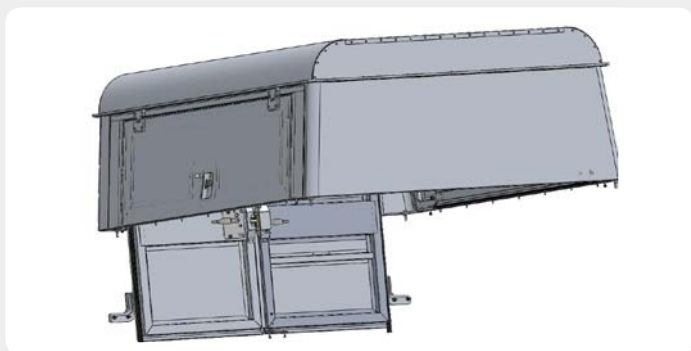

189.6012 - puerta trasera con ventana

189.6013 - puerta trasera sin ventana

HardTop (capota rígida)

HardTop en aluminio con persianas laterales y puerta trasera vertical.

189.6015 - con ventana interior a cabina

189.6011 - sin ventana interior a cabina

HardTop (capota rígida)

HardTop en aluminio con portones laterales elevables sin amortiguadores, con puerta trasera horizontal y sin ventana interior a cabina.

189.48001310