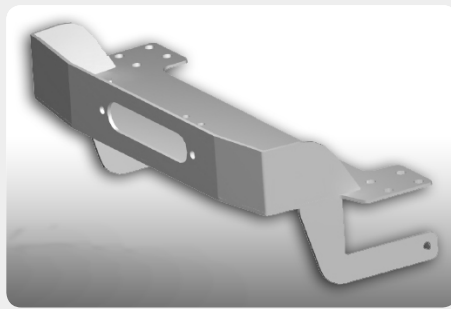

LAND ROVER

Accesorios compatibles con todos los Defender:

- * Defender 90 T200/300/TD4/TD5
- * Defender 110 TDI/TD5
- * Defender 130 TDI/TD5

Parachoques

Parachoques frontal con base de cabestrante.

- *Sólo modelos sin aire acondicionado. **189.10017**
- *Sólo modelos con aire acondicionado. **189.10015**

*Arco central con soporte de faros para parachoques frontal **189.10017/15.**

- 189.10009** - versión 1
- 189.10061** - versión 2

Parachoques

Parachoques frontal con base de cabestrante, tipo original.

189.10095

Base de cabestrante

Base de cabestrante "oculta" para instalar en parachoques de origen.

189.10086

Protecciones de bajos

Protector de barras de dirección. Versión 2.

- 189.10081** - acero zincado
- 189.10082** - acero en negro
- 189.10083** - aluminio mate
- 189.10084** - aluminio pulido

Juego de barras de dirección reforzadas.

007.BDR002

Mecánica

Barra PANHARD delantera reforzada y regulable.
007.BPR003

Mecánica

Separador de rueda, 30mm.
189.1024

* Defender 130 TDI/TD5 [1994 -]

Nota: Ver también accesorios comunes para todos los Defender al inicio de la marca.