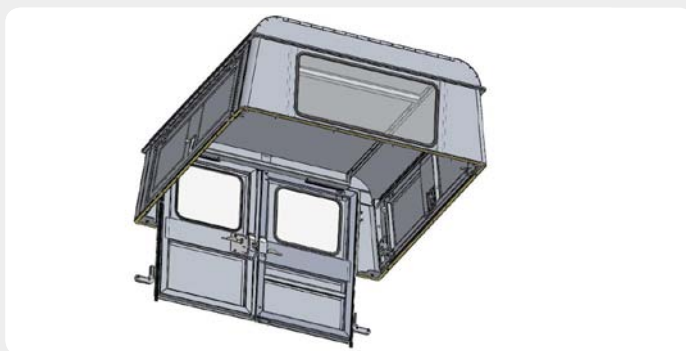

189.6011 - sin ventana interior a cabina

HardTop (capota rígida)

HardTop en aluminio con portones laterales elevables sin amortiguadores, con puerta trasera horizontal y sin ventana interior a cabina.

189.48001310

HardTop (capota rígida)

HardTop en aluminio con portones laterales elevables con amortiguadores, con puertas traseras verticales con ventana y con ventana interior a cabina.

189.48001311

HardTop (capota rígida)