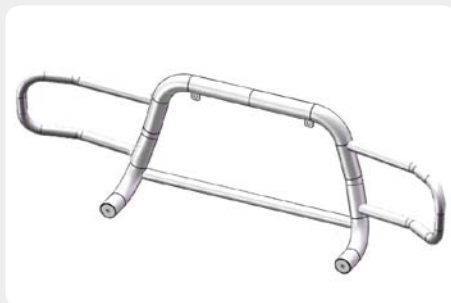

Transporte

* Transit Connect [2006 -]

Baca de carga portaequipajes semi-abierta (cierre lateral). 4 Soportes.

*Solo para modelos con techo bajo.
189.1839

Transporte

Baca de carga portaequipajes semi-abierta (cierre lateral). 6 Soportes.

*Solo para modelos con techo alto.
189.1835

Defensas

* Transit T280 [2006 -] modelo corto con techo bajo

NOTA: Consultar compatibilidad con otros modelos de Transit

Defensa central inox baja sin grabación. Homologación CE.

189.1843.CE - Ø60mm

Defensa central inox baja con grabación. Homologación CE.

189.1845.CE - Ø60mm

Defensas

Defensa integral inox baja sin grabación. Homologación CE.

189.1847.CE - Ø60mm

Defensas

Defensa integral inox baja con grabación. Homologación CE.

189.1849.CE - Ø60mm

Protecciones de bajos

Protector cárter y transfér SHERIFF.

* Solo para Transit 1.7 TDCI y 2.4 TD tracción delantera.

190.08.1078 - acero