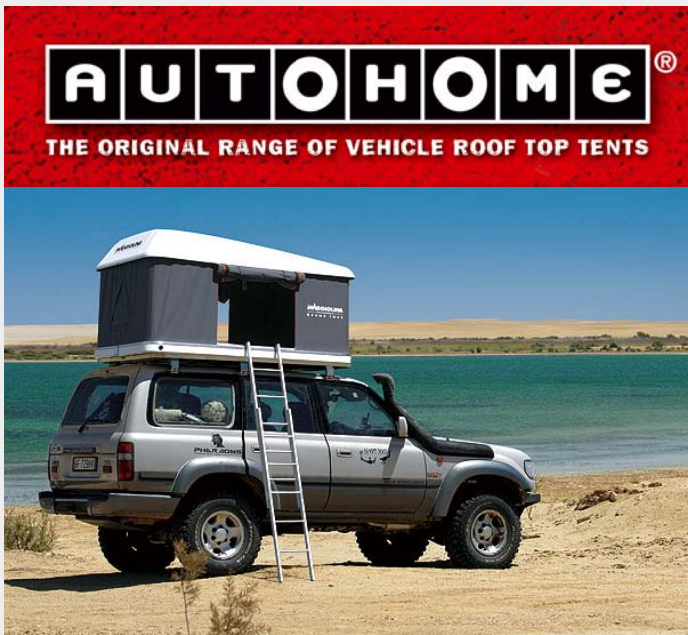

Tiendas de techo AUTOHOME

TIENDAS DE TECHO

AUTOHOME®
THE ORIGINAL RANGE OF VEHICLE ROOF TOP TENTS

PEQUEÑA
2 adultos

MEDIANA
2 adultos
+
1 niño

GRANDE
2 adultos
+
2 niños

PEQUEÑA
Mod. 130 x 210
H Cerrado: 30cm
H Abierto: 92cm
Peso: 56kg
Vol: 600L

MEDIANA
Mod. 145 x 210
H Cerrado: 30cm
H Abierto: 92cm
Peso: 60kg
Vol: 680L

GRANDE
Mod. 160 x 250
H Cerrado: 30cm
H Abierto: 92cm
Peso: 72kg
Vol: 810L

PEQUEÑA
Mod. 130 x 210
H Cerrado: 33cm
H Abierto: 90cm
Peso: 65kg
Vol: 550L