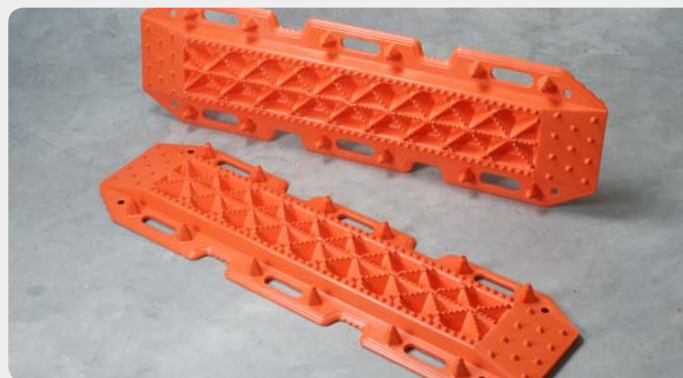

Planchas de arena

Planchas de arena de poliuretano. Juego de 2 un.

» Medidas: 121 x 35 cm

» Ideal para desatasco en arena, barro y nieve.

007.A19B