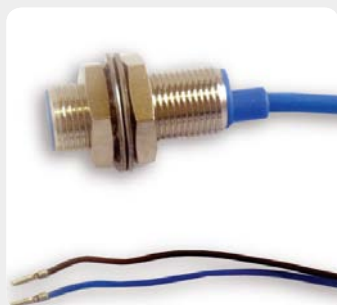

076.T001EC - TerraTrip 101

TerraTrip 202+ y 303+

- » Contador progresivo y regresivo hasta 999.99 y facilidad para ajustar la distancia manualmente. Millas o Km.
- » Función de congelar pantalla.
- » Pantalla retro-iluminada.
- » Entrada para 2 sondas.
- » Indicación de velocidad, velocidad media, cronómetro, y fecha (solo modelo 303+)

076.T002EC - TerraTrip 202+

076.T002EC-016EC - TerraTrip 202+ con monitor

076.T003EC - TerraTrip 303+

076.T003EC-016EC - TerraTrip 303+ con monitor

Sondas para TERRATRIP

Sonda de rueda universal.

076.T005EC

Sonda cuenta-kilómetros.

- » Para vehículos con sensor cuenta-kilómetros mecánico de cable.

076.T006EC

Sonda para vehículos japoneses.

- » Se instala entre la caja de cambios y el cable cuenta-kilómetros en la mayoría de vehículos japoneses.