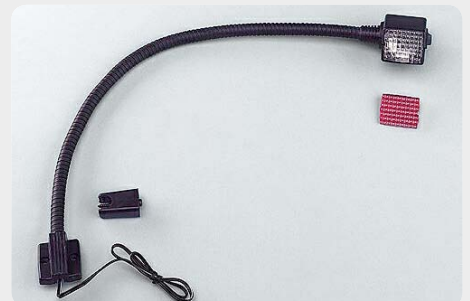

Lámpara

Lámpara de lectura.
218.71523437